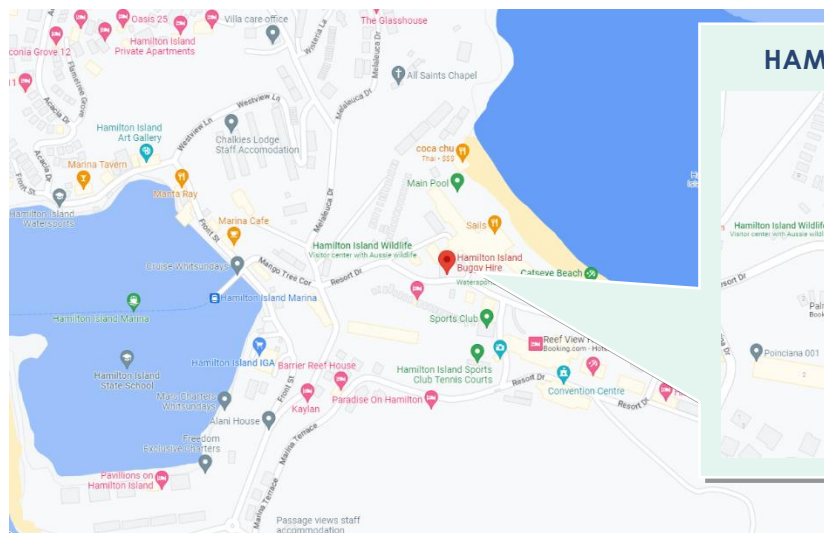

HAMILTON ISLAND BUGGY HIRE

ハミルトンアイランド バギーレンタル

場所

バギーレンタル

持ち物

運転免許証（日本でも国際でも可）、クレジットカード

注意事項

- ハミルトン島のゴルフバギーは自動車であり、クイーンズランド州法の下で道路を走行します。
- クイーンズランド州の法律では交通規則に違反した場合、重大な罰則があります。
- レンタルの前に必ず安全講習動画（日本語）をご覧ください。
- ドライバーは21歳以上で、有効な免許証を所持している必要があります。
- バギーの最大乗車人数は4人です。
- バギーに乗車される方は全員、常にシートベルトを着用してください。
- 事故、故障の場合は、直ちにキータグに記載されている電話番号に報告する必要があります。
- バギーがレンタル終了時間より早く返却されても、払い戻しはいたしません。
- 午前1時から午前5時30分までの間は、いかなる車両も運転できません。
- バギーを使用しないときは盗難防止のため、鍵を取り外してください。キーを紛失した場合、150ドルの弁償が発生します。
- 長時間運転すると充電が切れる場合がございます。夜間はお忘れなくバギーを充電するようお願いいたします。
- バギーの空き状況確認、ご予約はオンラインでのみ承ります。

バギーレンタルの流れ動画は右記 QR コードまたは[こちら](#)

ハミルトン島バギーレンタル 公式ウェブサイト：

<https://www.hamiltonisland.com.au/jp/getting-around-island/buggy-hire>

当資料内の情報は催行会社の都合で変更される場合があります。